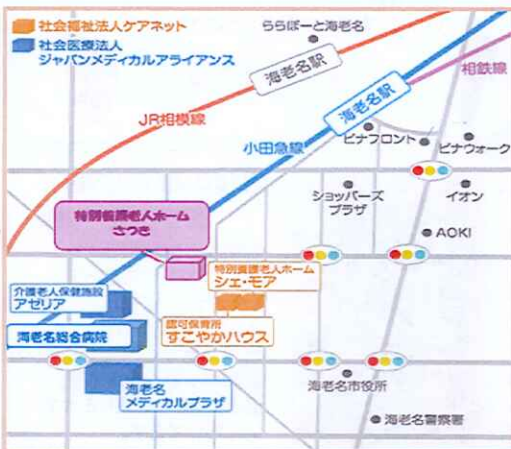

さつき 使命「第二のわが家」
さつきらしいまごころと 確かな信念を持ち
つ 積み重ねてきた 時間と共に
き 気持ちに寄り添い ともに歩みます